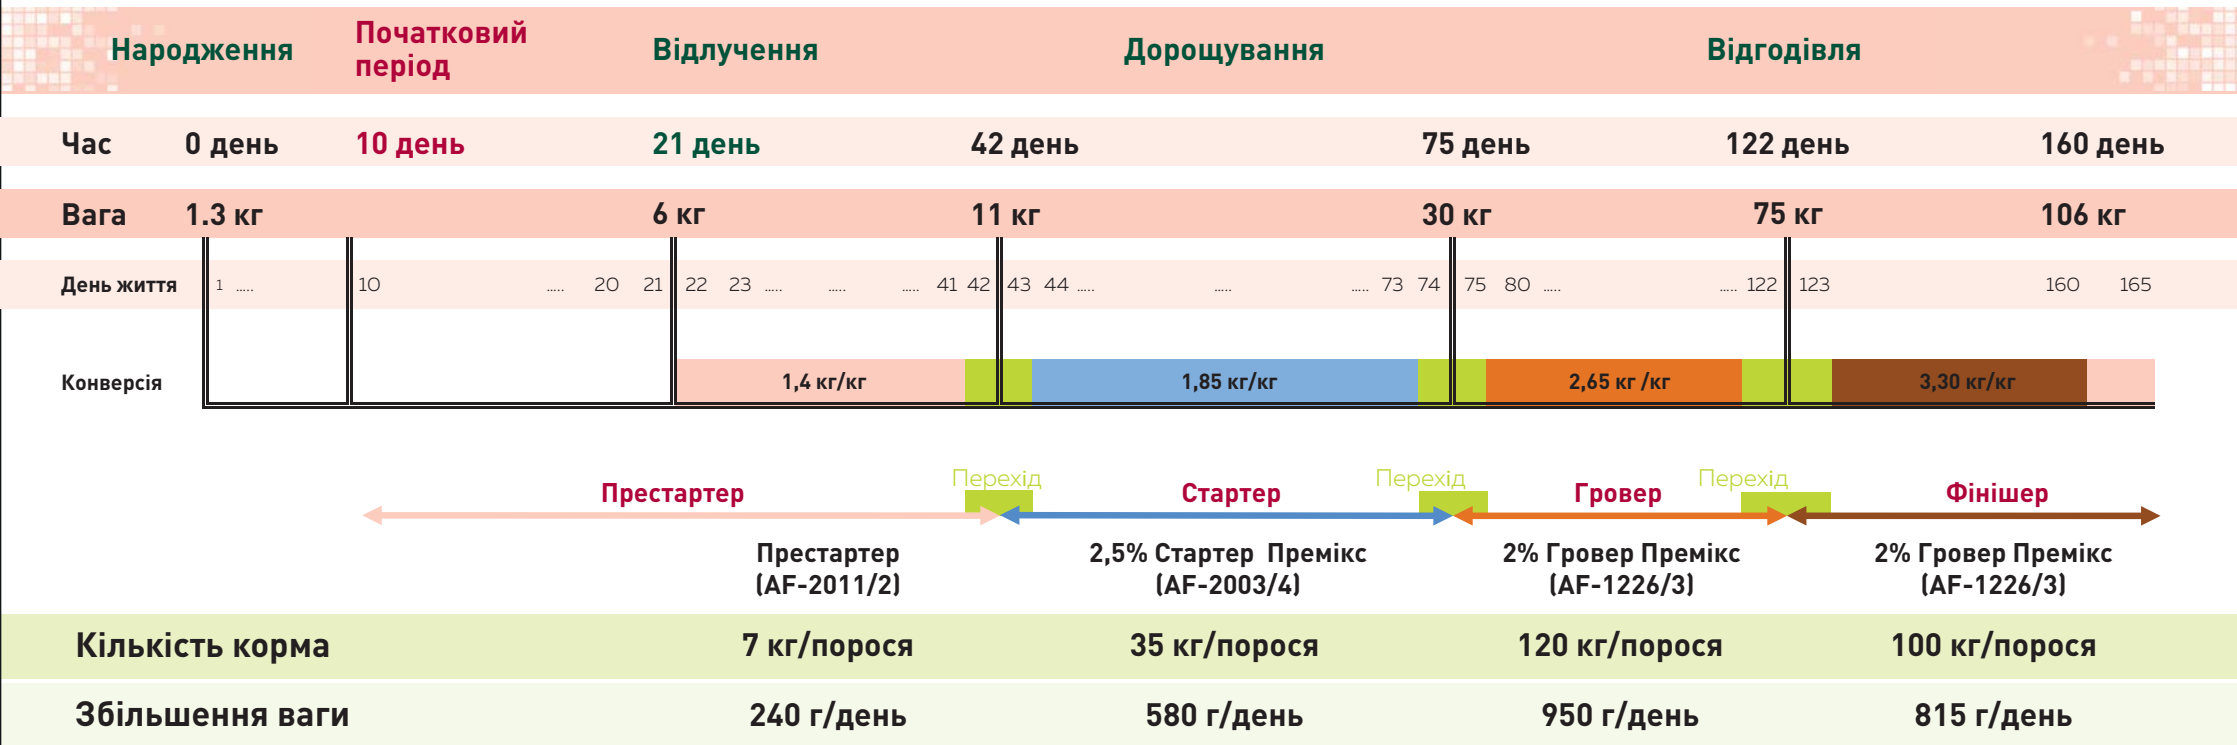

СХЕМА ВІДГОДІВЛІ СВИНЕЙ

(із 21-денного відлучення поросят)

НА НАЙВИЩОМУ РІВНІ  KNOWLEDGE WHICH FEEDS

ТОВ «АГРОФІД УКРАЇНА» 07443, Київська обл., Броварський р-н, смт Калинівка, вул. Ігорєва, 12 • тел./факс: (04594) 79-064 (65) • mail: agrofeedpremix@ukr.net

www.agrofeed.hu

СХЕМА ВІДГОДІВЛІ СВИНЕЙ

(із 28-денного відлучення поросят)

	Народження	Початковий період	Відлучення	Дорощування		Відгодівля		
Час	0 день	10 день	28 день	40 день	75 день	122 день	160 день	
Вага	1.3 кг		8 кг	11,4 кг	33 кг	79 кг	110 кг	
День життя	1	10	27	38	73	122	160	
Конверсія			1,5 кг/кг	1,85 кг/кг	2,60 кг/кг	3,40 кг/кг		
	Престартер		Перехід	Стартер	Перехід	Гровер	Перехід	Фінішер
	Престартер (AF-2011/2)			2,5% Стартер Премікс (AF-2003/4)		2% Гровер Премікс (AF-1226/3)		2% Гровер Премікс (AF-1226/3)
Кількість корма	5 кг/порося			40 кг/порося		120 кг/порося		105 кг/порося
Збільшення ваги	285 г/день			620 г/день		980 г/день		825 г/день