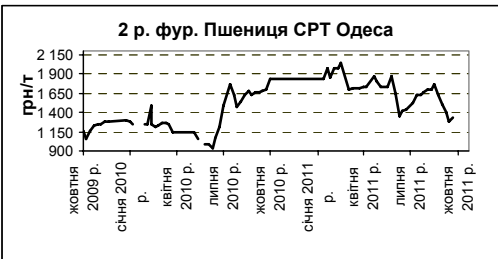

Закупівельні ціни оптової торгівлі, грн/т													
Курс НБУ грн/дол.	Курс НБУ грн/євро	Дата	СРТ Одеса				Миколаїв СРТ				СРТ Южний		
			Пшениця 2 кл. (+12,5%)	Пшениця 3 кл. (+11%/18%)	Фур. пшениця	Ячмінь	Пшениця 2 кл. (+12,5%)	Пшениця 3 кл. (+11%/18%)	Фур. Пшениця	Ячмінь	Фур. пшениця	Ячмінь	
7,97	10,98	18.10.2011	1440-1460	1420-1440	1270-1400	1640-1680	1400-1600	1500-1550	1270-1380	1400-1420	1400	1500-1600	
7,97	10,83	11.10.2011	н.д.	н.д.	1270-1300	1480-1520	1270-1550	1500-1550	1270-1380	1400	1270-1340	1450-1580	
7,97	10,62	04.10.2011	н.д.	1400-1460	н.д.	1600-1660	1325-1600	1325-1550	1325-1600	н.д.	1300-1450	1500-1550	
			EXW елеватор Черкаси						Пшениця				
			Пшениця 2 кл. (+12,5%)	Пшениця 3 кл. (+11%/18%)	Фур. пшениця	Ячмінь	Кукурудза	Ф'ючерсні ціни	Матіф євро/т				
		18.10.2011	1200-1390	1100-1340	1170-1260	1200-1400	1420-1550	Жовт-Груд	185,25				
		11.10.2011	1200-1390	1200-1340	1100-1260	1200-1250	1230-1330	Січ-Бер	181,50				
		04.10.2011	1300-1440	1250-1390	1150-1300	1300-1400	1250-1350	Квіт-Черв	182,25				

* н.д. - немає дани

За фінансової підтримки БАСФ

Всі дані ретельно оброблені. За помилки та упушення відповідальність не передбачена. Існує захист інтелектуальної власності змісту.