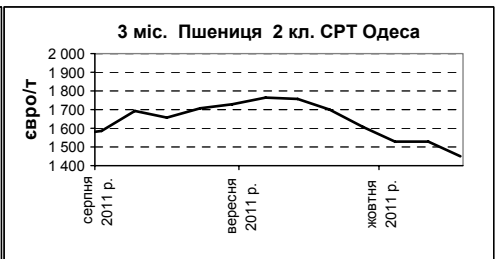

Закупівельні ціни оптової торгівлі, грн/т													
Курс НБУ грн/дол.	Курс НБУ грн/євро	Дата	СРТ Одеса				Миколаїв СРТ				СРТ Южний		
			Пшениця 2 кл. (+12,5%)	Пшениця 3 кл. (+11%/18%)	Фур. пшениця	Ячмінь	Пшениця 2 кл. (+12,5%)	Пшениця 3 кл. (+11%/18%)	Фур. Пшениця	Ячмінь	Фур. пшениця	Ячмінь	
7,97	10,98	18.10.2011	1440-1460	1420-1440	1270-1400	1640-1680	1400-1600	1500-1550	1270-1380	1400-1420	1400	1500-1600	
7,97	10,83	11.10.2011	н.д.	н.д.	1270-1300	1480-1520	1270-1550	1500-1550	1270-1380	1400	1270-1340	1450-1580	
7,97	10,62	04.10.2011	н.д.	1400-1460	н.д.	1600-1660	1325-1600	1325-1550	1325-1600	н.д.	1300-1450	1500-1550	
			EXW елеватор Черкаси						Пшениця				
			Пшениця 2 кл. (+12,5%)	Пшениця 3 кл. (+11%/18%)	Фур. пшениця	Ячмінь	Кукурудза	Ф'ючерсні ціни	Матіф євро/т				
		18.10.2011	1200-1390	1100-1340	1170-1260	1200-1400	1420-1550	Жовт-Груд	185,25				
		11.10.2011	1200-1390	1200-1340	1100-1260	1200-1250	1230-1330	Січ-Бер	181,50				
		04.10.2011	1300-1440	1250-1390	1150-1300	1300-1400	1250-1350	Квіт-Черв	182,25				

* н.д. - немає дани

За фінансової підтримки БАСФ

Всі дані ретельно оброблені. За помилки та упушення відповідальність не передбачена. Існує захист інтелектуальної власності змісту.